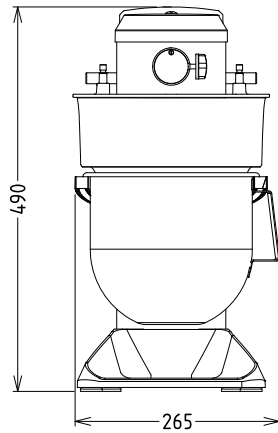

Front aanzicht