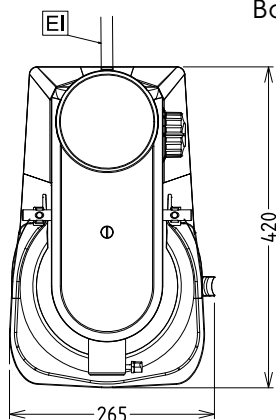

### Goedkeuring

Front aanzicht

Zij aanzicht

EI = Elektrische aansluiting

Boven aanzicht

#### Algemene gegevens

Externe afmetingen, lengte 266 mm

Externe afmetingen, breedte 416 mm

Externe afmetingen, hoogte 487 mm

Gewicht, netto (kg) 17

Waterdichtheid index IP23