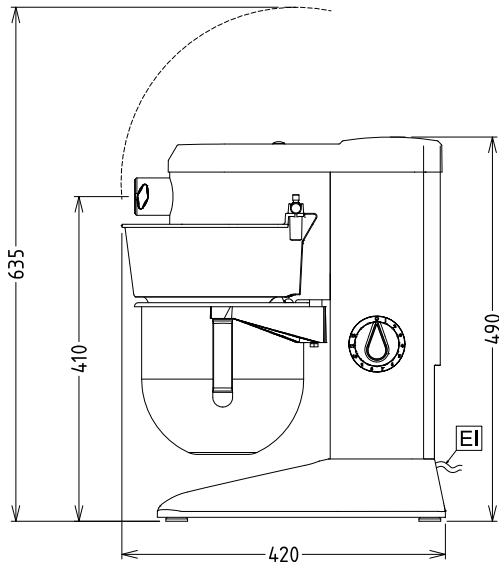

### Goedkeuring

Front aanzicht

Zij aanzicht

EI = Elektrische aansluiting

Boven aanzicht

#### Algemene gegevens

Externe afmetingen, lengte 266 mm

Externe afmetingen, breedte 416 mm

Externe afmetingen, hoogte 487 mm

Gewicht, netto (kg) 17

Waterdichtheid index IP23